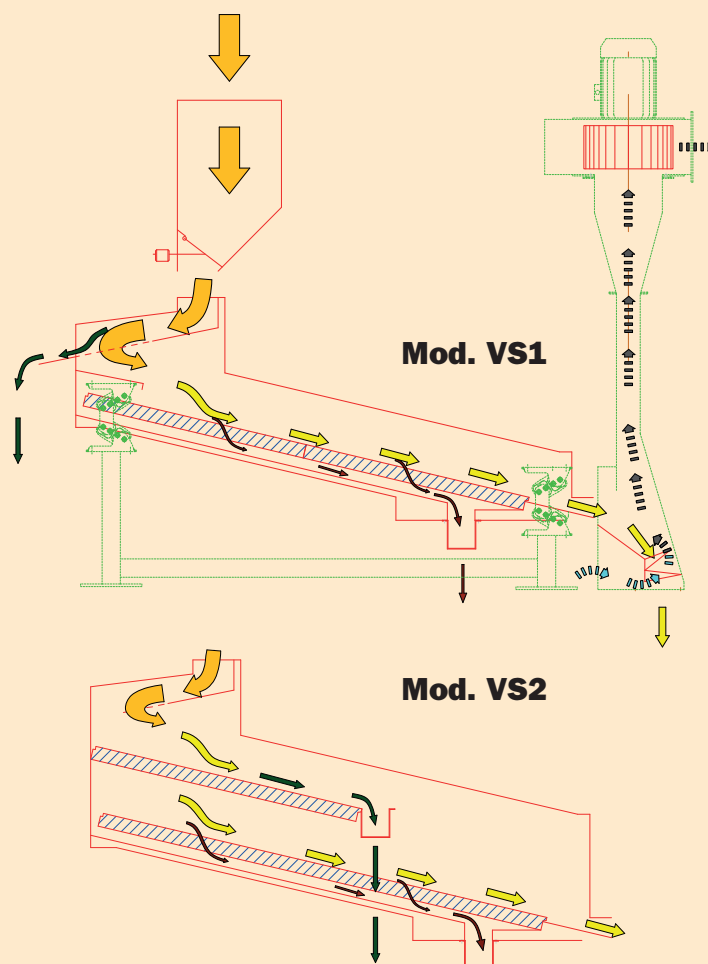

# VIBROSETACCIO PER CEREALI

## UTILIZZO

La funzione del vibrosetaccio a due setacci è di separare i corpi grossi e fini presenti nel prodotto.  
È costruito in due versioni: con o senza aspirazione.

## FUNZIONAMENTO

Il prodotto entra per gravità in una tramoggia dosatrice e viene uniformemente distribuito su tutta la larghezza. Il prodotto scende su uno o più setacci, separando le impurità in base alla tipologia dei fori; all'uscita il prodotto buono viene investito da un flusso d'aria trasversale, che asporta le polveri ed i corpi ancora presenti nel prodotto.

## COSTRUZIONE

- Intelaiatura di sostegno cassone, costruita con profilati saldati tra loro.
- Cassone in lamiera pressopiegata in acciaio al carbonio, bullonata tra i vari elementi che la compongono.
- Supporto bocca entrata prodotto.
- Tramoggia di entrata prodotto.
- Struttura lamellare di sostegno setaccio.
- Canali di aspirazione con base a zampetta.
- Gruppo di trasmissione vibrazione.