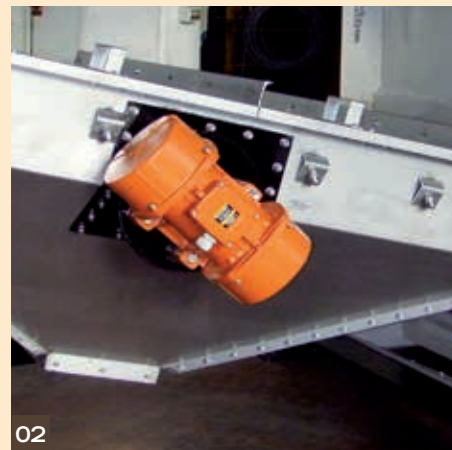

02

OPTIONAL

- Lastra antiusura.
- Quadro comando.
- Tramoggia di scarico prodotto buono.
- Scivolo scarti.

- 1 - Elemento oscillante
- 2 - Motovibratore
- 3 - Tarara
- 4 - Aspirazione