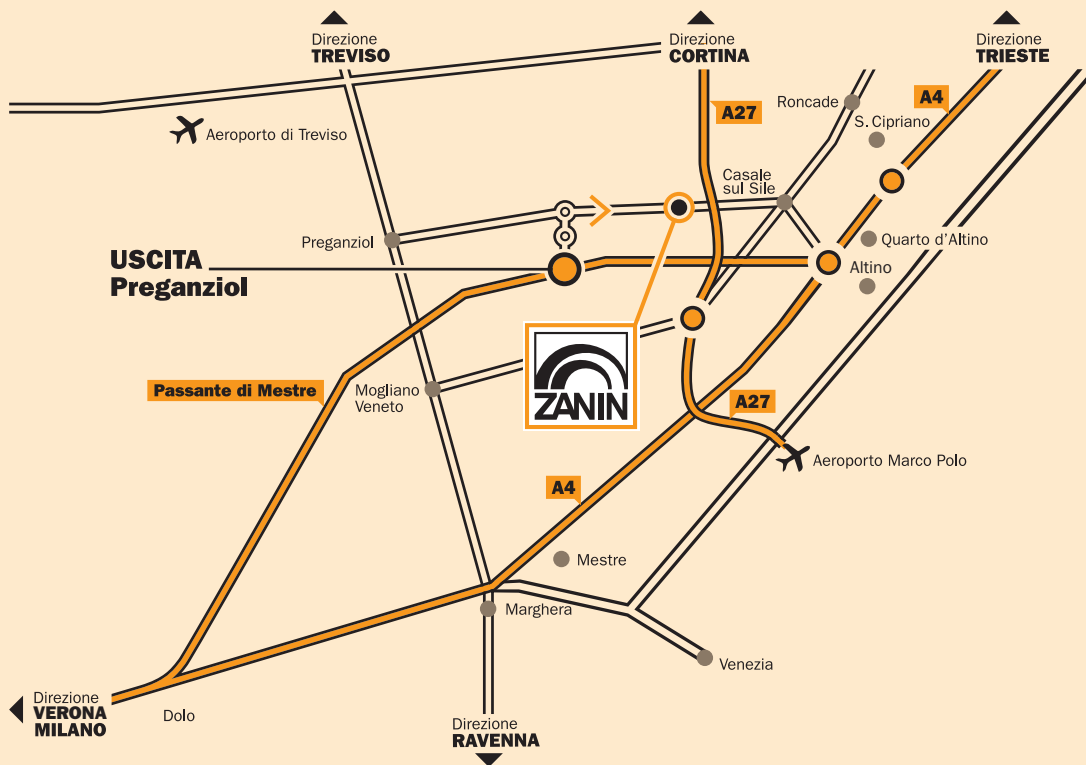

Foto di Glauco Granatelli, Walter Coledan, Dicaprio Veronica, Didier Descouens, Maik-T. Šebenik

**ZANIN F.lli s.r.l.**  
 Viale delle Industrie, 1  
 31032 Casale sul Sile (TV) - Italy

T. +39 0422 785444  
 F. +39 0422 785805