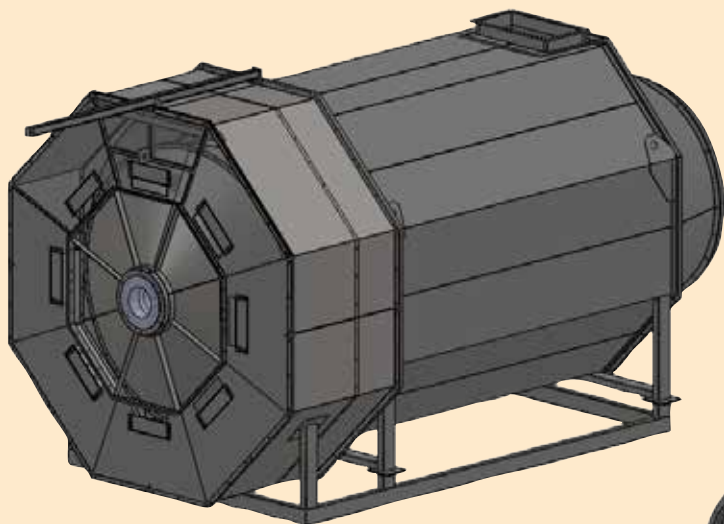

dal 1956

GENERATORE A FUOCO INDIRETTO

a

agroindustria

GENERATORE A FUOCO INDIRETTO

I nostri generatori a fuoco indiretto sono utilizzati su impianti di essiccazione per cereali in cui è indispensabile che l'aria non sia inquinata da residui di combustione. La struttura è a forma ottagonale in orizzontale, con camera di combustione in acciaio inox per alte temperature, fascio tubiero con tubolari interni, coibernazione esterna, raccordo camino a sezione circolare.

Generatore a fuoco indiretto funzionante con olio denso

LEGENDA

- 01) Attacco per bruciatore
- 02) Fascio tubiero
- 03) Camera di combustione
- 04) Camino
- 05) Uscita aria calda

MODELLO	POTENZIALITÀ TERMICA MAX kcal/h	LARGHEZZA mm	LUNGHEZZA mm	ALTEZZA mm	BOCCA Ø mm	CAMINO Ø mm
GFI 100	1.000.000	1600	3450	1600	300x170	300
GFI 200	2.000.000	2500	4975	2960	1418	550

DETTAGLI

- 01) Pannello di controllo computerizzato
- 02) Tappi per misurazione temperatura
- 03) Rivestimento esterno in lana minerale
- 04) Dettaglio cono di uscita
- 05) Camino scarico fumi

ZANIN F.lli s.r.l.