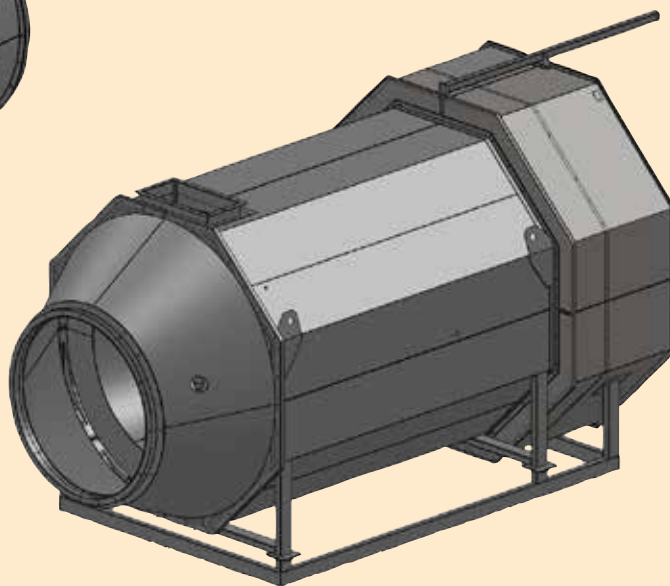

dal 1956

GENERATORE A FUOCO INDIRETTO

a

agroindustria

GENERATORE A FUOCO INDIRETTO

I nostri generatori a fuoco indiretto sono utilizzati su impianti di essiccazione per cereali in cui è indispensabile che l'aria non sia inquinata da residui di combustione. La struttura è a forma ottagonale in orizzontale, con camera di combustione in acciaio inox per alte temperature, fascio tubiero con tubolari interni, coibernazione esterna, raccordo camino a sezione circolare.

Generatore a fuoco indiretto funzionante con olio denso

LEGENDA

- 01) Attacco per bruciatore
- 02) Fascio tubiero
- 03) Camera di combustione
- 04) Camino
- 05) Uscita aria calda

MODELLO	POTENZIALITÀ TERMICA MAX kcal/h	LARGHEZZA mm	LUNGHEZZA mm	ALTEZZA mm	BOCCA Ø mm	CAMINO Ø mm
GFI 100	1.000.000	1600	3450	1600	300x170	300
GFI 200	2.000.000	2500	4975	2960	1418	550

DETTAGLI

- 01) Pannello di controllo computerizzato
- 02) Tappi per misurazione temperatura
- 03) Rivestimento esterno in lana minerale
- 04) Dettaglio cono di uscita
- 05) Camino scarico fumi

ZANIN F.lli s.r.l.