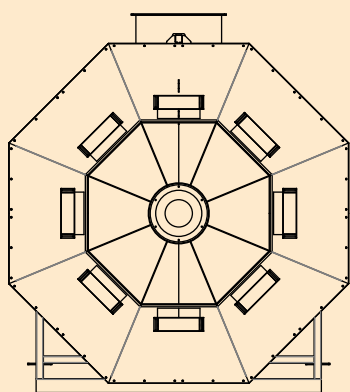

dal 1956

GENERATORE A FUOCO INDIRETTO

a

agroindustria

GENERATORE A FUOCO INDIRETTO

I nostri generatori a fuoco indiretto sono utilizzati su impianti di essiccazione per cereali in cui è indispensabile che l'aria non sia inquinata da residui di combustione. La struttura è a forma ottagonale in orizzontale, con camera di combustione in acciaio inox per alte temperature, fascio tubiero con tubolari interni, coibernazione esterna, raccordo camino a sezione circolare.

Generatore a fuoco indiretto funzionante con olio denso

LEGENDA

- 01) Attacco per bruciatore
- 02) Fascio tubiero
- 03) Camera di combustione
- 04) Camino
- 05) Uscita aria calda

MODELLO	POTENZIALITÀ TERMICA MAX kcal/h	LARGHEZZA mm	LUNGHEZZA mm	ALTEZZA mm	BOCCA Ø mm	CAMINO Ø mm
GFI 100	1.000.000	1600	3450	1600	300x170	300
GFI 200	2.000.000	2500	4975	2960	1418	550