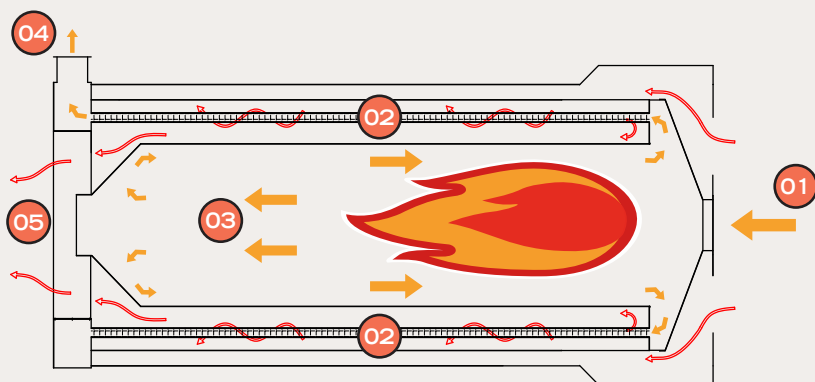

dal 1956

GENERATORE A FUOCO INDIRETTO

a

agroindustria

GENERATORE A FUOCO INDIRETTO

I nostri generatori a fuoco indiretto sono utilizzati su impianti di essiccazione per cereali in cui è indispensabile che l'aria non sia inquinata da residui di combustione. La struttura è a forma ottagonale in orizzontale, con camera di combustione in acciaio inox per alte temperature, fascio tubiero con tubolari interni, coibernazione esterna, raccordo camino a sezione circolare.

Generatore a fuoco indiretto funzionante con olio denso

LEGENDA

- 01) Attacco per bruciatore
- 02) Fascio tubiero
- 03) Camera di combustione
- 04) Camino
- 05) Uscita aria calda

MODELLO	POTENZIALITÀ TERMICA MAX kcal/h	LARGHEZZA mm	LUNGHEZZA mm	ALTEZZA mm	BOCCA Ø mm	CAMINO Ø mm
GFI 100	1.000.000	1600	3450	1600	300x170	300
GFI 200	2.000.000	2500	4975	2960	1418	550

DETTAGLI

- 01) Pannello di controllo computerizzato
- 02) Tappi per misurazione temperatura
- 03) Rivestimento esterno in lana minerale
- 04) Dettaglio cono di uscita
- 05) Camino scarico fumi

ZANIN F.lli s.r.l.