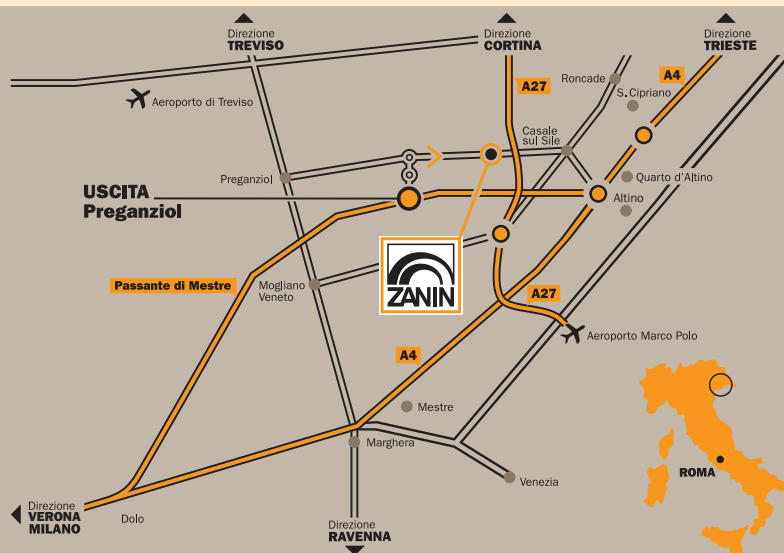

Viale delle Industrie, 1
31032 Casale sul Sile (TV) - Italy

T. +39 0422 785444
F. +39 0422 785805

www.zanin-italia.com
info@zanin-italia.com

©2014 ZANIN F.lli - Tutti i contenuti (testi, foto, grafica) presenti all'interno di questo supporto sono proprietà della ditta ZANIN F.lli e sono protetti dalla vigente normativa sulla proprietà intellettuale, non potranno quindi essere pubblicati, riprodotti, riscritti, distribuiti, commercializzati, senza una esplicita autorizzazione.