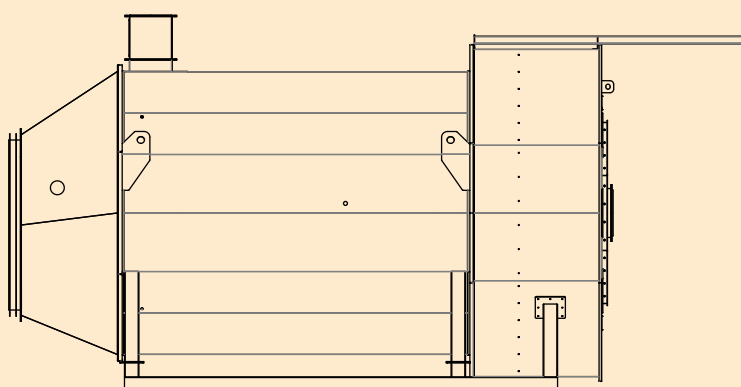

dal 1956

GENERATORE A FUOCO INDIRETTO

a

agroindustria

GENERATORE A FUOCO INDIRETTO

I nostri generatori a fuoco indiretto sono utilizzati su impianti di essiccazione per cereali in cui è indispensabile che l'aria non sia inquinata da residui di combustione. La struttura è a forma ottagonale in orizzontale, con camera di combustione in acciaio inox per alte temperature, fascio tubiero con tubolari interni, coibernazione esterna, raccordo camino a sezione circolare.

Generatore a fuoco indiretto funzionante con olio denso

LEGENDA

- 01) Attacco per bruciatore
- 02) Fascio tubiero
- 03) Camera di combustione
- 04) Camino
- 05) Uscita aria calda

MODELLO	POTENZIALITÀ TERMICA MAX kcal/h	LARGHEZZA mm	LUNGHEZZA mm	ALTEZZA mm	BOCCA Ø mm	CAMINO Ø mm
GFI 100	1.000.000	1600	3450	1600	300x170	300
GFI 200	2.000.000	2500	4975	2960	1418	550